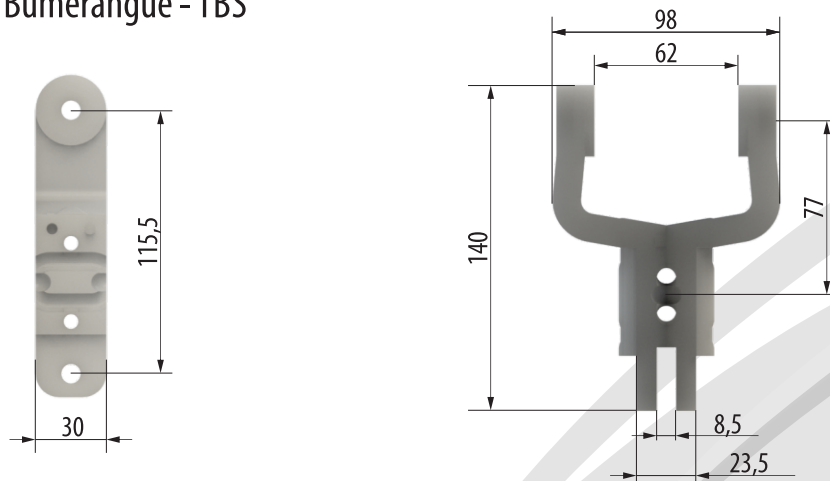

descrição

Trolley Bumerangue - TBS

TBS

componentes de montagem

DADOS LINHA AÉREA

PRODUTO	MATERIAL	CAP. MAX. DE CARGA	PESO	COR
TBS	POLIACETAL	20 Kg	76 gr	CINZA
M8X30	INOX	NA	16 gr	INOX
M8 CAT	INOX	NA	5 gr	INOX
M6X30	INOX	NA	7 gr	INOX
M6 CAT	INOX	NA	3 gr	INOX